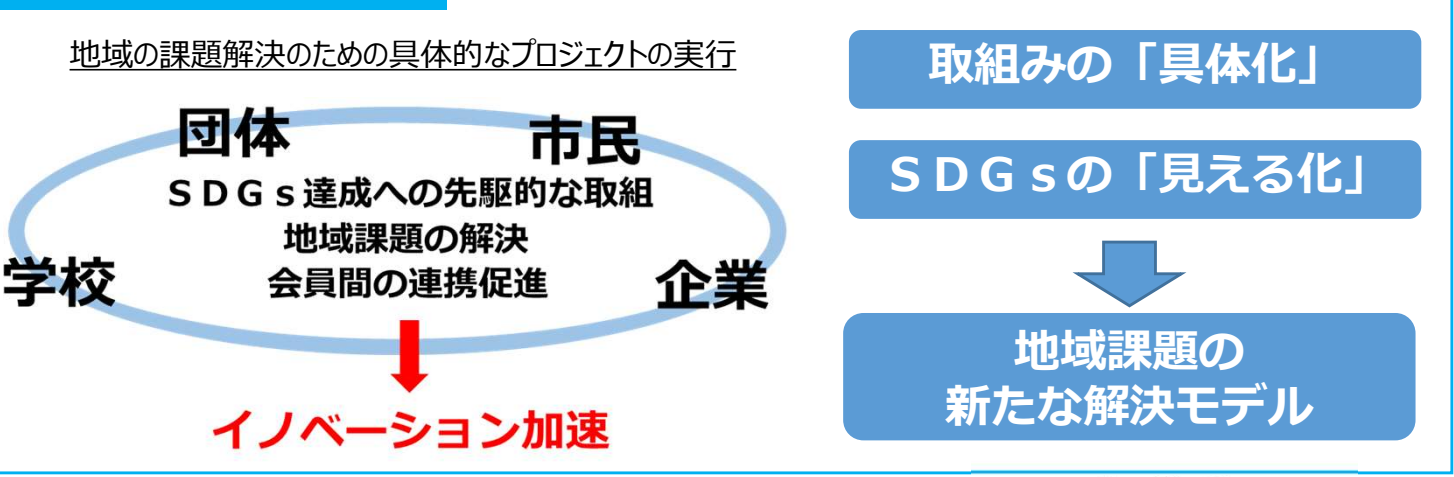

北九州SDGsクラブプロジェクトチーム		取組開始時期	令和元年11月	取組の カテゴリ	地域活性化

1. 団体名	北九州市	2. 連携先の団体	北九州市SDGsクラブ会員（企業、NPO、学校等）		

3. 取組目的	地域課題の解決に取り組むSDGsクラブ会員（企業、団体、学校等）が、その趣旨に賛同する会員と連携したプロジェクトチームを形成し、相乗効果を生み出しながら取り組みを進めることにより、地域課題の新たな解決モデルの創出を目指すもの。	4. 関連するゴール			

5. 取組詳細（取組内容の詳細及び取組によって得られた成果、今後の方向性等）

プロジェクトチームとは、北九州SDGsクラブ会員（以下、会員）が地域課題の解決のため、「プロジェクト」を提案し、その趣旨に賛同する他の会員と連携して取り組みを進める**会員主体の活動**です。
会員は、解決したい課題などに基づき、共通の認識を持つクラブ会員を募り、連携することにより、相乗効果の創出や、活動の幅を広げることができます。SDGsクラブは、会員のマッチングや情報発信をサポートします。

このプロジェクトチームの活動を推進することで民間主体の「新たな地域課題の解決モデル」の創出を目指します。

令和元年11月から開始したこの取り組みでは、現在6つのプロジェクトチームが活動しています。（R2.11時点）

取組のポイント（3つの視点）

地方創生SDGsの視点

- ・多様な取り組みが創出可能であり、経済面だけでなく、人材育成や新商品開発など、社会面、経済面にもインパクトのある取り組みも創出される。
- ・民間主体の活動であり、公的資金によらない地域課題解決が見込まれ、自走性が高い。

ステークホルダーとの連携

- ・企業、市民団体、学校など民間が主体になり、持続可能な地域づくりに向けた多様な活動が創出される。
- ・SDGsクラブのネットワークによる提案者とSDGsクラブ会員との自主的なマッチングのほか、クラブ事務局が相乗効果を生み出す可能性がある会員とのマッチング支援を行うなど、連携支援の体制が構築されている。

モデル性・波及性

- ・自治体の役割は、活動者間のマッチングや活動のブラッシュアップの支援などで、原則公的資金によらない取り組みであるため、自治体規模に関わらず、全国的に普及展開が可能である。
- ・現在複数のプロジェクトが活動開始に向け調整中であるなど、発展性が高い。

プロジェクトチームイメージ図